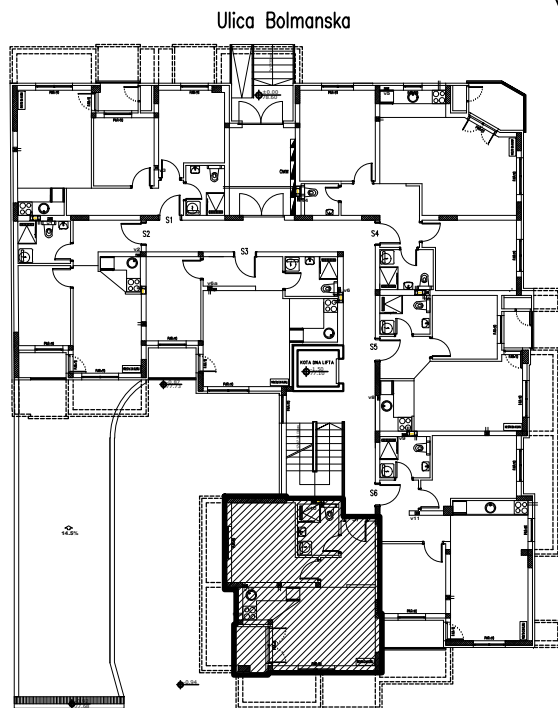

SITUACIJA

PRIZEMLJE

S7 - jednoiposoban

BR.	NAZIV PROSTORIJE	VRSTA PODA	POVRŠINA PODA	KOEF.	KORISNA POVRŠINA
1	Ulaz	tarkett	5.39 m ²	1.00	5.39 m ²
2	Kupatilo	ker. pločice	4.05 m ²	1.00	4.05 m ²
3	Kuhinja	ker. pločice	3.09 m ²	1.00	3.09 m ²
4	Dnevna soba	tarkett	14.52 m ²	1.00	14.52 m ²
5	Soba	tarkett	10.90 m ²	1.00	10.90 m ²
6	Terasa	ker. pločice	2.65 m ²	1.00	2.65 m ²
UKUPNO:					40.60 m²
komercijalna površina					k-0,97: 39.38 m²