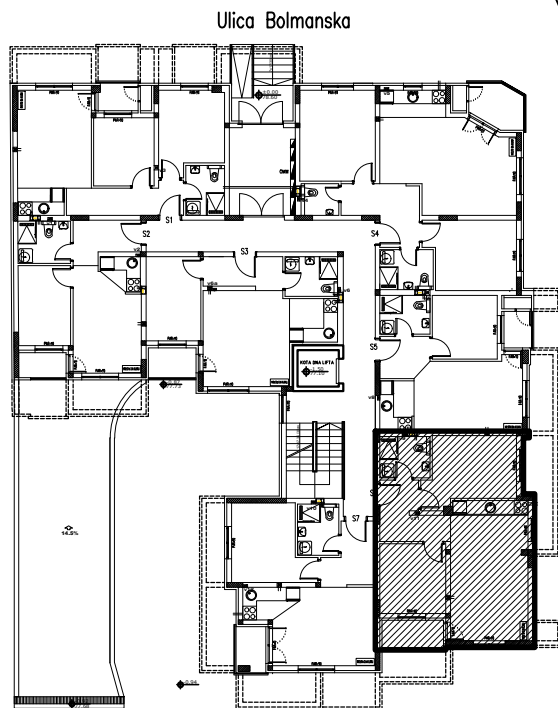

SITUACIJA

PRIZEMLJE

S6 - dvoiposoban

BR.	NAZIV PROSTORIJE	VRSTA PODA	POVRŠINA PODA	KOEF.	KORISNA POVRŠINA
1	Ulaz	tarkett	6.12 m ²	1.00	6.12 m ²
2	Kupatilo	ker. pločice	3.96 m ²	1.00	3.96 m ²
3	Kuhinja	ker. pločice	2.14 m ²	1.00	2.14 m ²
4	Dnevna soba	tarkett	18.73 m ²	1.00	18.73 m ²
5	Soba	tarkett	11.22 m ²	1.00	11.22 m ²
6	Soba	tarkett	8.84 m ²	1.00	8.84 m ²
7	Terasa	ker. pločice	3.32 m ²	1.00	3.32 m ²
				UKUPNO:	54.33 m ²
				komercijalna površina k-0,97:	52.70 m ²

BROJ UGOVORA

KONTAKT TEL.

PRIZEMLJE

STAN 6-dvoiposoban