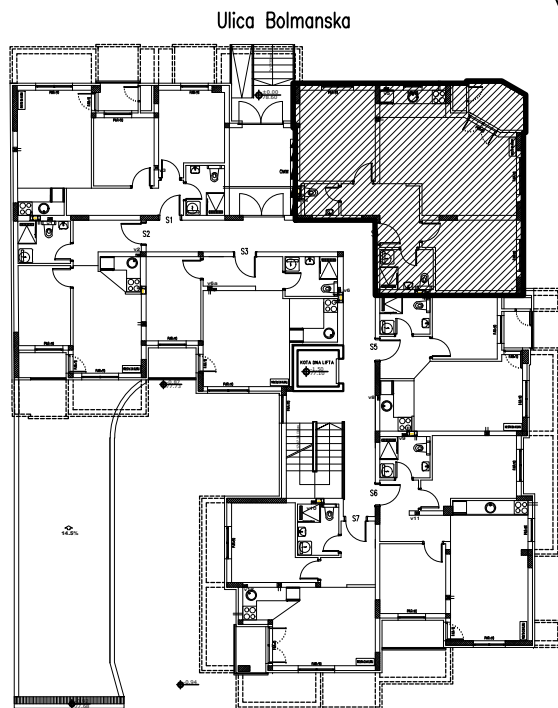

SITUACIJA

PRIZEMLJE

S4 - dvoiposoban

BR.	NAZIV PROSTORIJE	VRSTA PODA	POVRŠINA PODA	KOEF.	KORISNA POVRŠINA
1	Ulaz	tarkett	7.21 m ²	1.00	7.21 m ²
2	Kupatilo	ker. pločice	4.11 m ²	1.00	4.11 m ²
2a	WC	ker. pločice	2.31 m ²	1.00	2.31 m ²
3	Kuhinja	ker. pločice	3.47 m ²	1.00	3.47 m ²
4	Dnevna soba	tarkett	22.09 m ²	1.00	22.09 m ²
5	Soba	tarkett	13.20 m ²	1.00	13.20 m ²
6	Soba	tarkett	11.72 m ²	1.00	11.72 m ²
7	Ostava	ker. pločice	0.65 m ²	1.00	0.65 m ²
8	Terasa	ker. pločice	4.24 m ²	1.00	4.24 m ²
				UKUPNO:	69.00 m ²

komercijalna površina k-0,97: **66.93 m²**

BROJ UGOVORA _____

KONTAKT TEL. _____

PRIZEMLJE

STAN 4-dvoiposoban