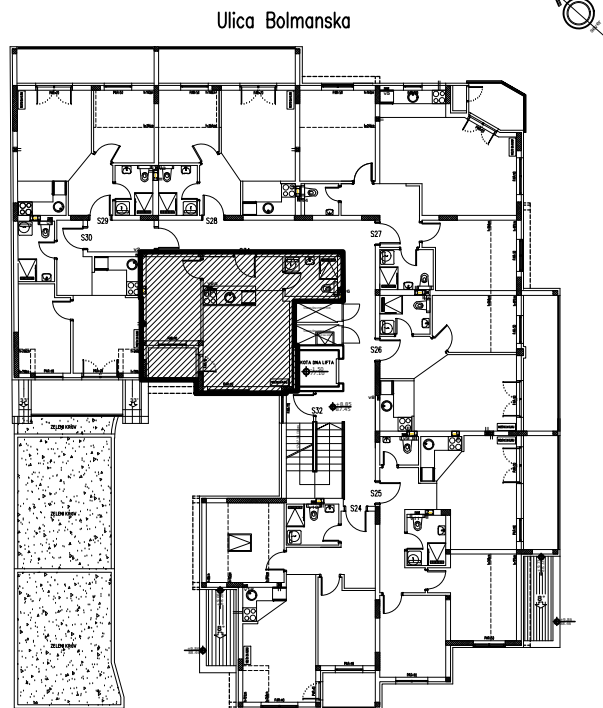

SITUACIJA

POTKROVLJE
I nivo

POTKROVLJE I nivo

S31 - jednoiposoban

BR.	NAZIV PROSTORIJE	VRSTA PODA	POVRŠINA PODA	KOEF.	KORISNA POVRŠINA
1	Ulaz	tarkett	4.78 m ²	1.00	4.78 m ²
2	Kupatilo	ker. pločice	4.02 m ²	1.00	4.02 m ²
3	Kuhinja	ker. pločice	1.49 m ²	1.00	1.49 m ²
4	Dnevna soba	tarkett	14.44 m ²	1.00	14.44 m ²
5	Soba	tarkett	8.87 m ²	1.00	8.87 m ²
6	Terasa	ker. pločice	2.83 m ²	1.00	2.83 m ²
UKUPNO:					36.43 m ²
komercijalna površina				k-0,97:	35.34 m²