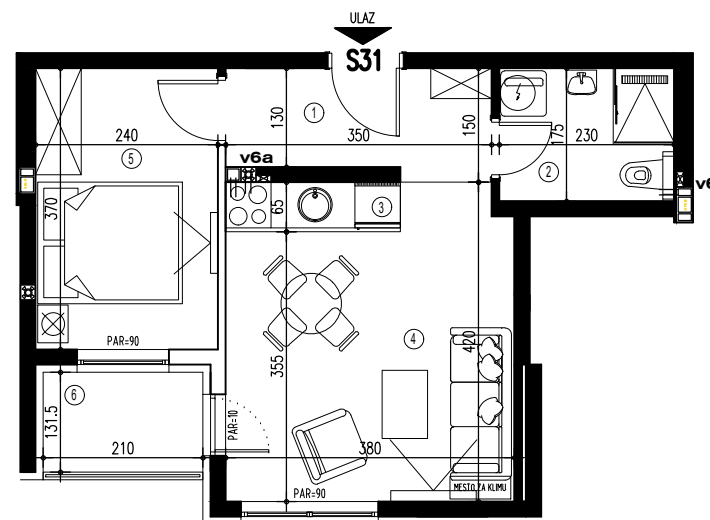

STAN 31 – jednoiposoban

BROJ UGOVORA

KONTAKT TEL.