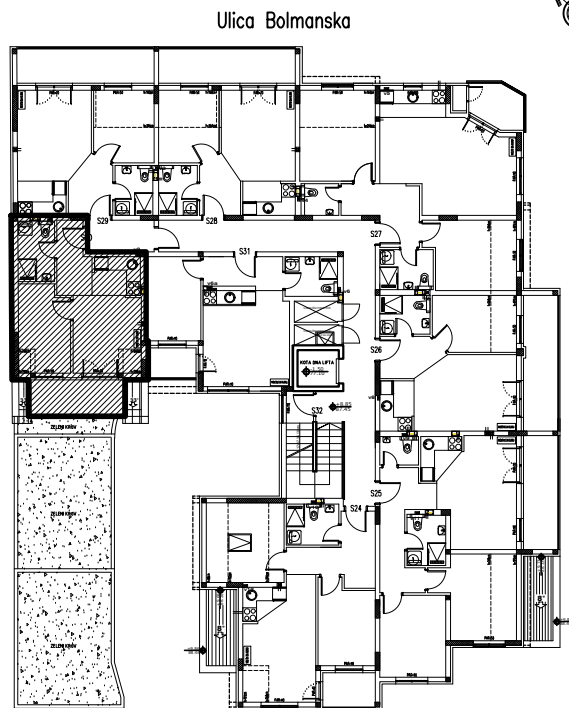

SITUACIJA

POTKROVLJE I nivo

S30 - jednoiposoban

BR.	NAZIV PROSTORIJE	VRSTA PODA	POVRŠINA PODA	KOEF.	KORISNA POVRŠINA
1	Ulaz	tarkett	4.47 m ²	1.00	4.47 m ²
2	Kupatilo	ker. pločice	4.24 m ²	1.00	4.24 m ²
3	Kuhinja	ker. pločice	3.51 m ²	1.00	3.51 m ²
4	Dnevna soba	tarkett	10.39 m ²	1.00	10.39 m ²
5	Soba	tarkett	8.53 m ²	1.00	8.53 m ²
6	Terasa	ker. pločice	6.19 m ²	1.00	6.19 m ²
UKUPNO:					37.33 m ²
komercijalna površina					k-0,97: 36.21 m²