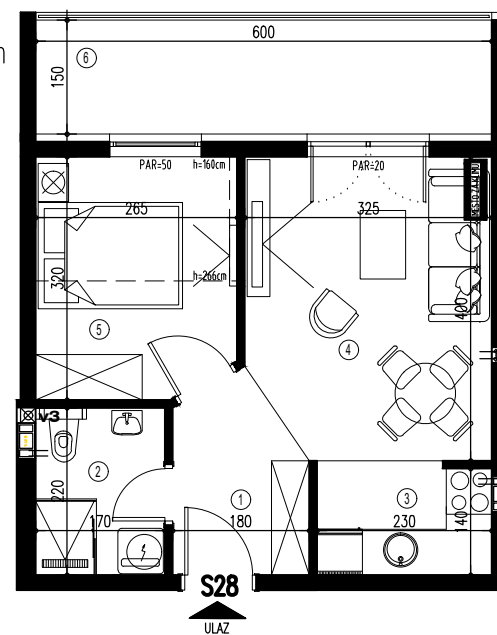

STAN 28—jednoiposoban

BROJ UGOVORA

KONTAKT TEL.