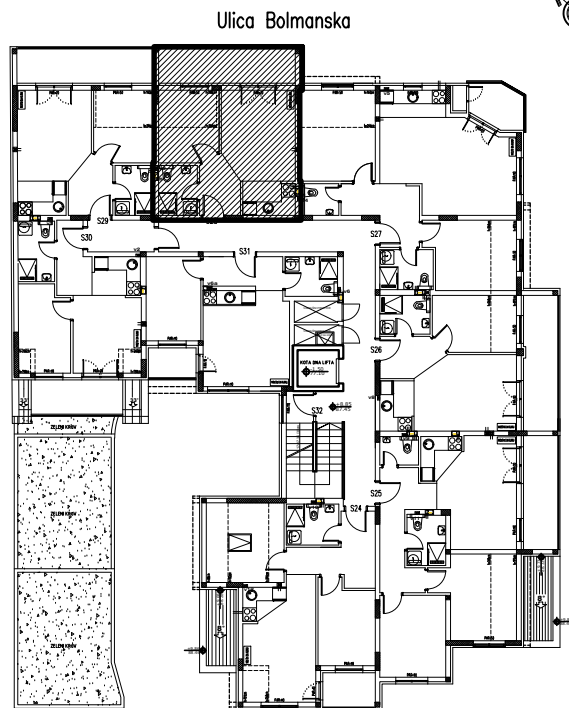

SITUACIJA

POTKROVLJE
I nivo

POTKROVLJE I nivo

S28 - jednoiposoban

BR.	NAZIV PROSTORIJE	VRSTA PODA	POVRŠINA PODA	KOEF.	KORISNA POVRŠINA
1	Ulaz	tarkett	4.15 m ²	1.00	4.15 m ²
2	Kupatilo	ker. pločice	3.74 m ²	1.00	3.74 m ²
3	Kuhinja	ker. pločice	3.38 m ²	1.00	3.38 m ²
4	Dnevna soba	tarkett	12.69 m ²	1.00	12.69 m ²
5	Soba	tarkett	8.25 m ²	1.00	8.25 m ²
6	Terasa	ker. pločice	9.16 m ²	1.00	9.16 m ²
					UKUPNO: 41.37 m²
komercijalna površina					k-0,97: 40.13 m²