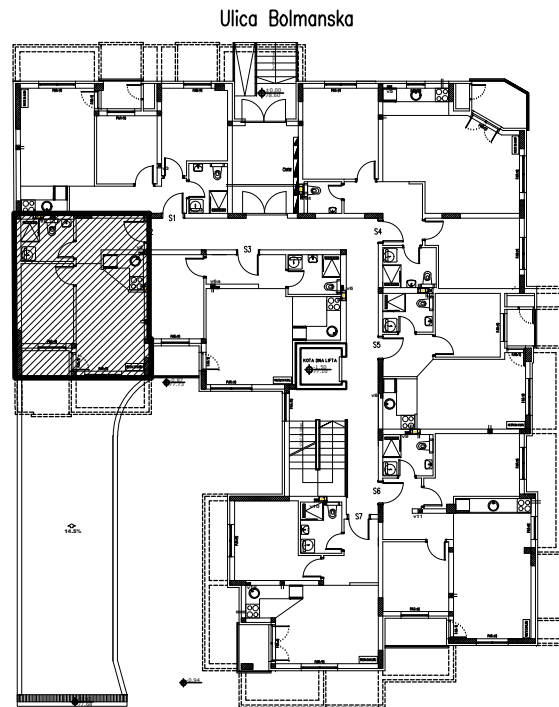

SITUACIJA

PRIZEMLJE

PRIZEMLJE

S2 - jednoiposoban

BR.	NAZIV PROSTORIJE	VRSTA PODA	POVRŠINA PODA	KOEF.	KORISNA POVRŠINA
1	Ulaz	tarkett	4.85 m ²	1.00	4.85 m ²
2	Kupatilo	ker. pločice	4.27 m ²	1.00	4.27 m ²
3	Kuhinja	ker. pločice	2.22 m ²	1.00	2.22 m ²
4	Dnevna soba	tarkett	12.57 m ²	1.00	12.57 m ²
5	Soba	tarkett	8.05 m ²	1.00	8.05 m ²
6	Terasa	ker. pločice	2.37 m ²	1.00	2.37 m ²
UKUPNO:					34.33 m ²
komercijalna površina					k-0,97: 33.30 m²