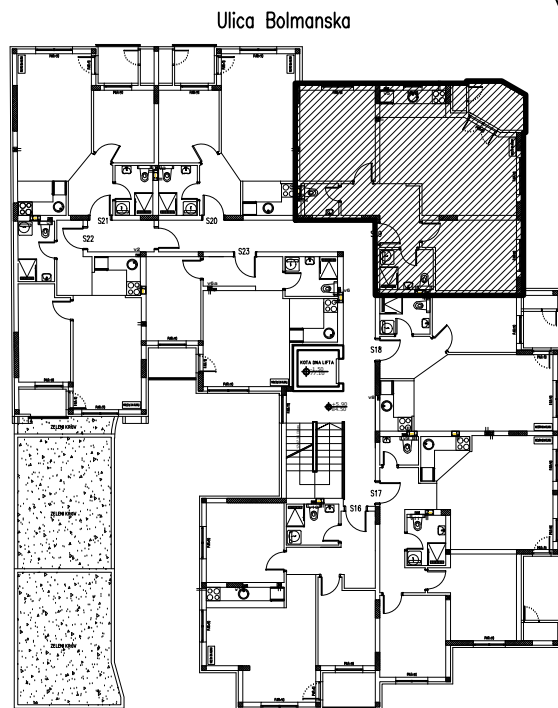

SITUACIJA

II SPRAT

S19 - dvoiposoban

BR.	NAZIV PROSTORIJE	VRSTA PODA	POVRŠINA PODA	KOEF.	KORISNA POVRŠINA
1	Ulaz	tarkett	7.21 m ²	1.00	7.21 m ²
2	Kupatilo	ker. pločice	4.11 m ²	1.00	4.11 m ²
2a	WC	ker. pločice	2.31 m ²	1.00	2.31 m ²
3	Kuhinja	ker. pločice	3.47 m ²	1.00	3.47 m ²
4	Dnevna soba	tarkett	22.09 m ²	1.00	22.09 m ²
5	Soba	tarkett	13.20 m ²	1.00	13.20 m ²
6	Soba	tarkett	11.72 m ²	1.00	11.72 m ²
7	Ostava	ker. pločice	0.65 m ²	1.00	0.65 m ²
8	Terasa	ker. pločice	4.24 m ²	1.00	4.24 m ²
UKUPNO:					69.00 m ²
komercijalna površina				k-0,97:	66.93 m²

BROJ UGOVORA

KONTAKT TEL.

II SPRAT

STAN 19 - dvoiposoban