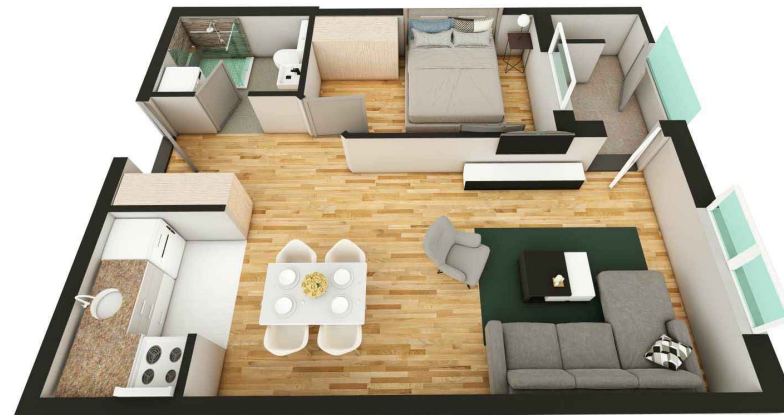

II SPRAT

S18 - jednoiposoban

BR.	NAZIV PROSTORIJE	VRSTA PODA	POVRŠINA PODA	KOEF.	KORISNA POVRŠINA
1	Ulaz	tarkett	4.42 m²	1.00	4.42 m²
2	Kupatilo	ker. pločice	3.74 m²	1.00	3.74 m²
3	Kuhinja	ker. pločice	3.23 m²	1.00	3.23 m²
4	Dnevna soba	tarkett	19.76 m²	1.00	19.76 m²
5	Soba	tarkett	8.98 m²	1.00	8.98 m²
6	Ostava	ker. pločice	0.90 m²	1.00	0.90 m²
7	Terasa	ker. pločice	2.64 m²	1.00	2.64 m²
				UKUPNO:	43.67 m²
				komercijalna površina k-0,97:	42.36 m²

BROJ UGOVORA

KONTAKT TEL.

STAN 18 – jednoiposoban