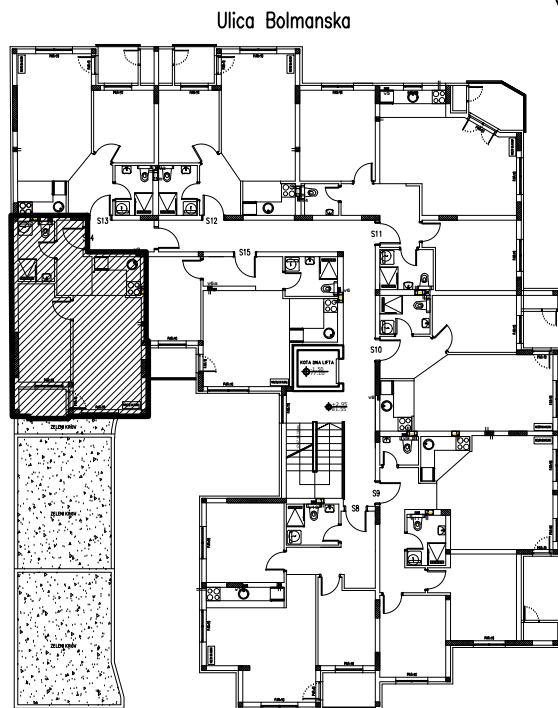

SITUACIJA

I SPRAT

S14 - jednoiposoban

BR.	NAZIV PROSTORIJE	VRSTA PODA	POVRŠINA PODA	KOEF.	KORISNA POVRŠINA
1	Ulaz	tarkett	4.47 m ²	1.00	4.47 m ²
2	Kupatilo	ker. pločice	4.24 m ²	1.00	4.24 m ²
3	Kuhinja	ker. pločice	3.51 m ²	1.00	3.51 m ²
4	Dnevna soba	tarkett	15.08 m ²	1.00	15.08 m ²
5	Soba	tarkett	9.44 m ²	1.00	9.44 m ²
6	Terasa	ker. pločice	2.51 m ²	1.00	2.51 m ²
UKUPNO:					39.25 m ²
komercijalna površina k-0,97:					38.07 m ²