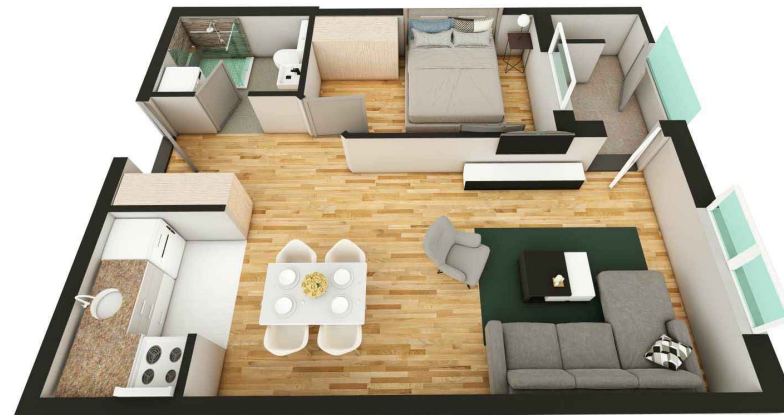

I SPRAT

S10 - jednoiposoban

BR.	NAZIV PROSTORIJE	VRSTA PODA	POVRŠINA PODA	KOEF.	KORISNA POVRŠINA
1	Ulaz	tarkett	4.42 m²	1.00	4.42 m²
2	Kupatilo	ker. pločice	3.74 m²	1.00	3.74 m²
3	Kuhinja	ker. pločice	3.23 m²	1.00	3.23 m²
4	Dnevna soba	tarkett	19.76 m²	1.00	19.76 m²
5	Soba	tarkett	8.98 m²	1.00	8.98 m²
6	Ostava	ker. pločice	0.90 m²	1.00	0.90 m²
7	Terasa	ker. pločice	2.64 m²	1.00	2.64 m²
UKUPNO:					43.67 m²
komercijalna površina k-0,97:					42.36 m²

BROJ UGOVORA

KONTAKT TEL.

STAN 10 – jednoiposoban