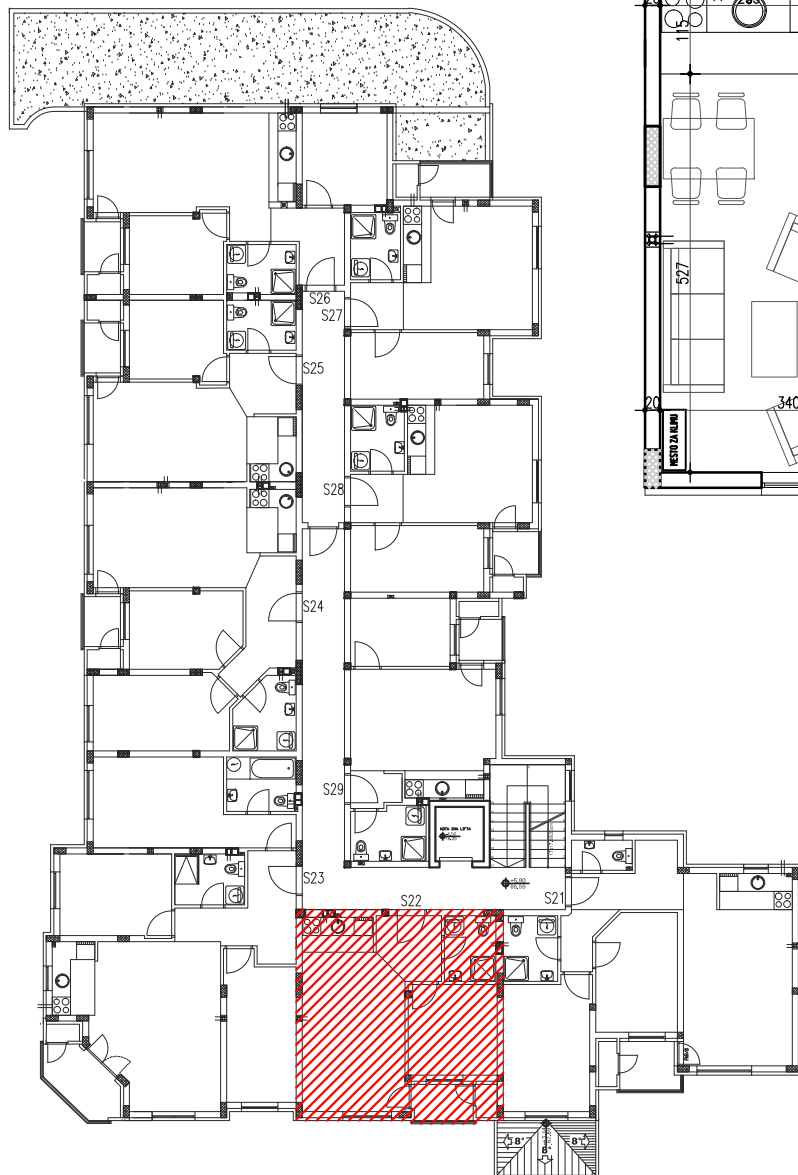

SITUACIJA

STAN 22 - jednoiposoban

UIAZ
S22

II SPRAT

S22 - jednoiposoban					
BR.	NAZIV PROSTORIJE	VRSTA PODA	POVRŠINA PODA	KOEF.	KORISNA POVRŠINA
1	Ulaz	parket	4.20 m ²	1.00	4.20 m ²
2	Kupatilo	ker. pločice	3.68 m ²	1.00	3.68 m ²
3	Kuhinja	ker. pločice	2.70 m ²	1.00	2.70 m ²
4	Dnevna soba	parket	17.56 m ²	1.00	17.56 m ²
5	Soba	parket	8.82 m ²	1.00	8.82 m ²
6	Ostava	ker. pločice	0.66 m ²	1.00	0.66 m ²
7	Terasa	ker. pločice	2.42 m ²	1.00	2.42 m ²
UKUPNO:					40.04 m²
komercijalna površina				k-0,97:	38.84 m²