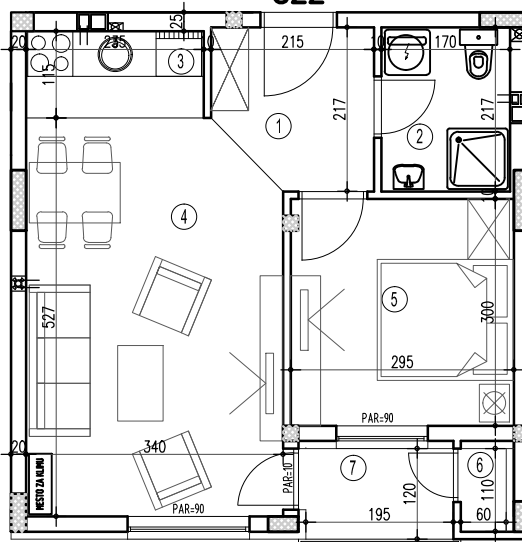

SITUACIJA

STAN 22 - jednoiposoban

UIAZ
S22

II SPRAT

S22 - jednoiposoban					
BR.	NAZIV PROSTORIJE	VRSTA PODA	POVRŠINA PODA	KOEF.	KORISNA POVRŠINA
1	Ulaz	parket	4.20 m ²	1.00	4.20 m ²
2	Kupatilo	ker. pločice	3.68 m ²	1.00	3.68 m ²
3	Kuhinja	ker. pločice	2.70 m ²	1.00	2.70 m ²
4	Dnevna soba	parket	17.56 m ²	1.00	17.56 m ²
5	Soba	parket	8.82 m ²	1.00	8.82 m ²
6	Ostava	ker. pločice	0.66 m ²	1.00	0.66 m ²
7	Terasa	ker. pločice	2.42 m ²	1.00	2.42 m ²
UKUPNO:					40.04 m²
komercijalna površina				k-0,97:	38.84 m²