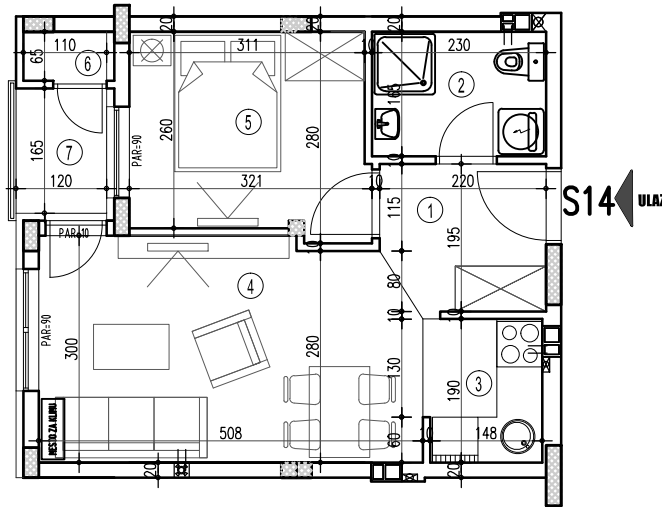

SITUACIJA

STAN 14 - jednoiposoban

I SPRAT

S14 - jednoiposoban					
BR.	PROSTORIJE	VRSTA PODA	POVRŠINA PODA	KOEF.	KORISNA POVRŠINA
1	Ulaz	parket	4.11 m ²	1.00	4.11 m ²
2	Kupatilo	ker. pločice	3.79 m ²	1.00	3.79 m ²
3	Kuhinja	ker. pločice	2.94 m ²	1.00	2.94 m ²
4	Dnevna soba	parket	14.75 m ²	1.00	14.75 m ²
5	Soba	parket	8.33 m ²	1.00	8.33 m ²
6	Ostava	ker. pločice	0.71 m ²	1.00	0.71 m ²
7	Terasa	ker. pločice	2.06 m ²	1.00	2.06 m ²
				UKUPNO:	36.69 m²
				komercijalna površina	k-0.97: 35.59 m²