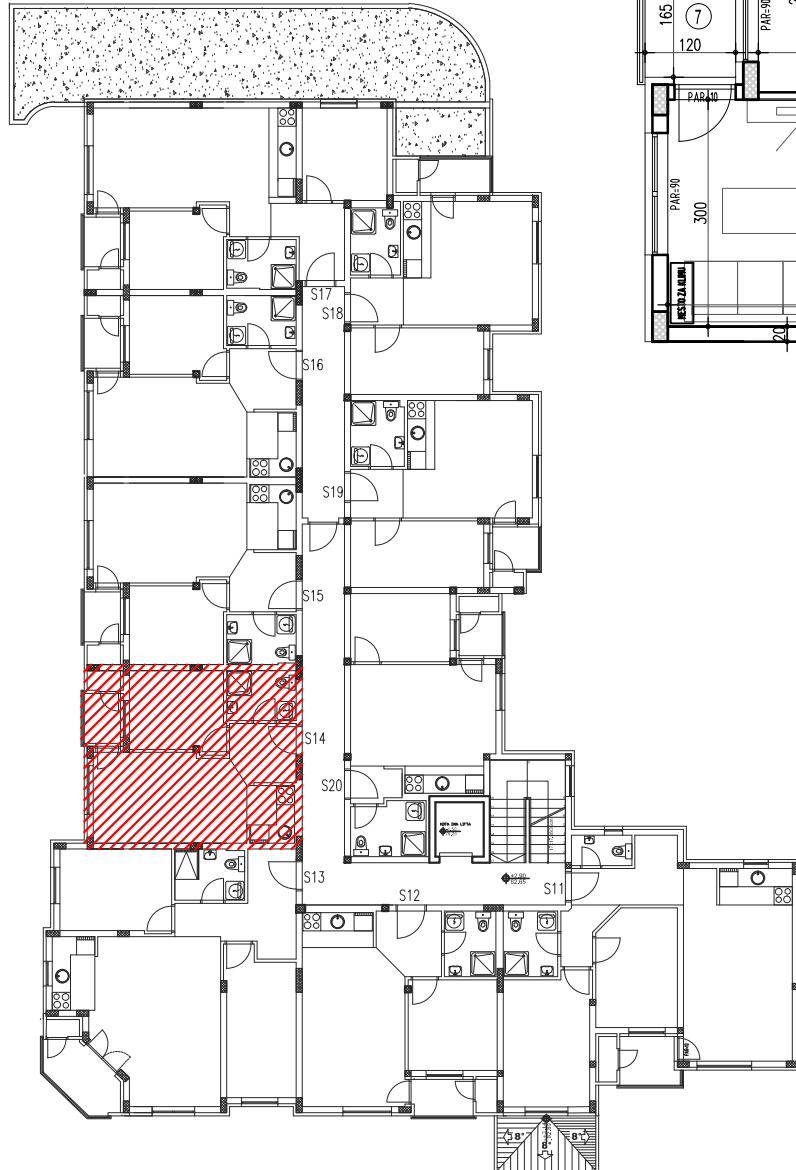

SITUACIJA

STAN 14 - jednoiposoban

I SPRAT

S14 - jednoiposoban					
BR.	PROSTORIJE	VRSTA PODA	POVRŠINA PODA	KOEF.	KORISNA POVRŠINA
1	Ulaz	parket	4.11 m ²	1.00	4.11 m ²
2	Kupatilo	ker. pločice	3.79 m ²	1.00	3.79 m ²
3	Kuhinja	ker. pločice	2.94 m ²	1.00	2.94 m ²
4	Dnevna soba	parket	14.75 m ²	1.00	14.75 m ²
5	Soba	parket	8.33 m ²	1.00	8.33 m ²
6	Ostava	ker. pločice	0.71 m ²	1.00	0.71 m ²
7	Terasa	ker. pločice	2.06 m ²	1.00	2.06 m ²
				UKUPNO:	36.69 m²
				komercijalna površina	k-0.97: 35.59 m²