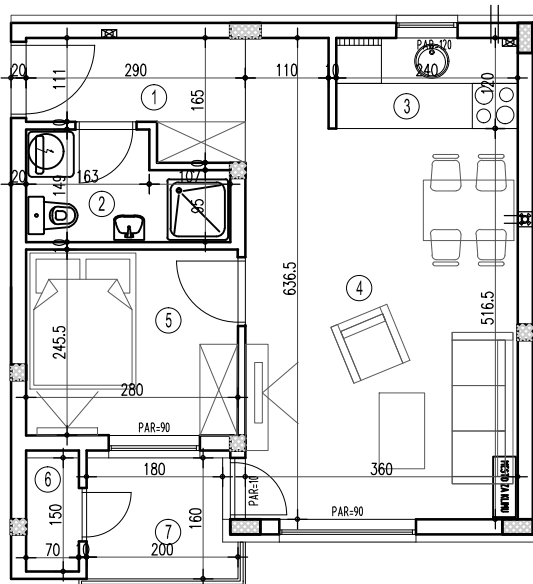

SITUACIJA

STAN 1 - jednoiposoban

ULAZ S1

PRIZEMLJE

S1 - jednoiposoban					
BR.	NAZIV PROSTORIJE	VRSTA PODA	POVRŠINA PODA	KOEF.	KORISNA POVRŠINA
1	Ulaz	parket	3.85 m ²	1.00	3.85 m ²
2	Kupatilo	ker. pločice	3.44 m ²	1.00	3.44 m ²
3	Kuhinja	ker. pločice	2.85 m ²	1.00	2.85 m ²
4	Dnevna soba	parket	20.03 m ²	1.00	20.03 m ²
5	Soba	parket	6.87 m ²	1.00	6.87 m ²
6	Ostava	ker. pločice	1.04 m ²	1.00	1.04 m ²
7	Terasa	ker. pločice	3.05 m ²	1.00	3.05 m ²
UKUPNO:					41.13 m²
komercijalna površina				k-0,97:	39.90 m²