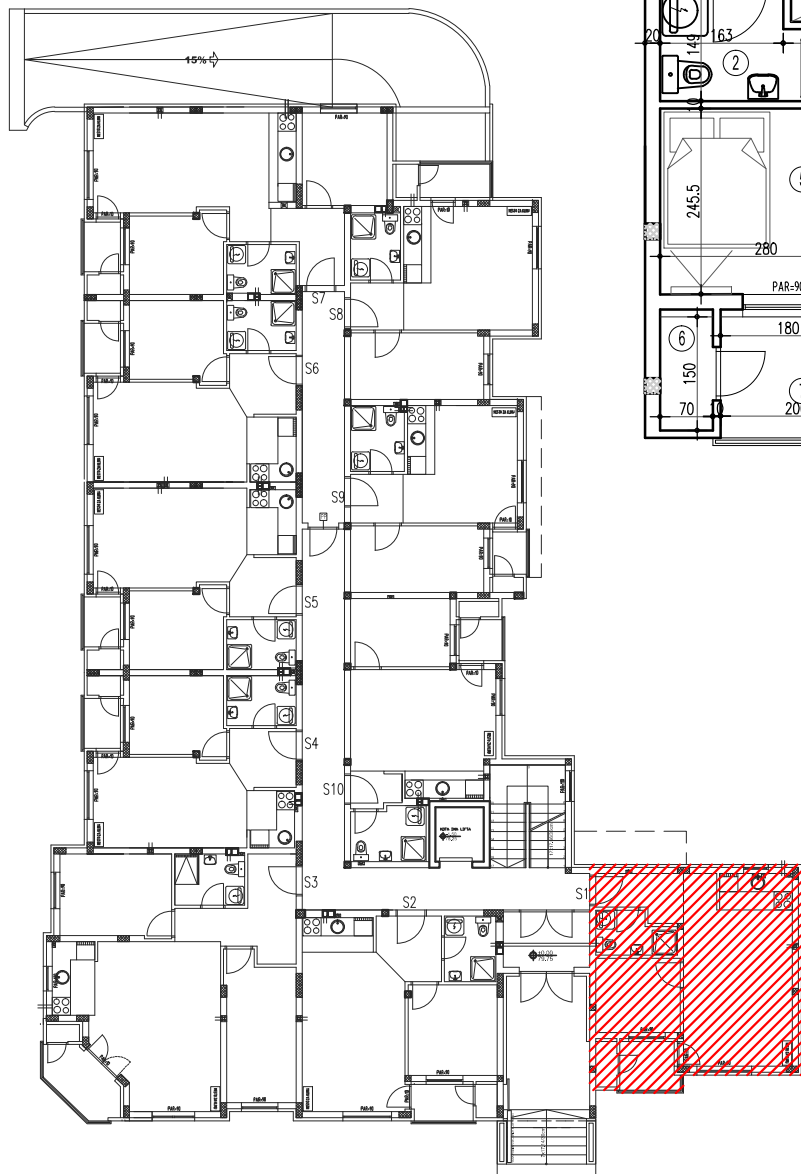

SITUACIJA

STAN 1 - jednoiposoban

ULAZ S1

PRIZEMLJE

S1 - jednoiposoban					
BR.	NAZIV PROSTORIJE	VRSTA PODA	POVRŠINA PODA	KOEF.	KORISNA POVRŠINA
1	Ulaz	parket	3.85 m ²	1.00	3.85 m ²
2	Kupatilo	ker. pločice	3.44 m ²	1.00	3.44 m ²
3	Kuhinja	ker. pločice	2.85 m ²	1.00	2.85 m ²
4	Dnevna soba	parket	20.03 m ²	1.00	20.03 m ²
5	Soba	parket	6.87 m ²	1.00	6.87 m ²
6	Ostava	ker. pločice	1.04 m ²	1.00	1.04 m ²
7	Terasa	ker. pločice	3.05 m ²	1.00	3.05 m ²
UKUPNO:					41.13 m²
komercijalna površina				k-0,97:	39.90 m²