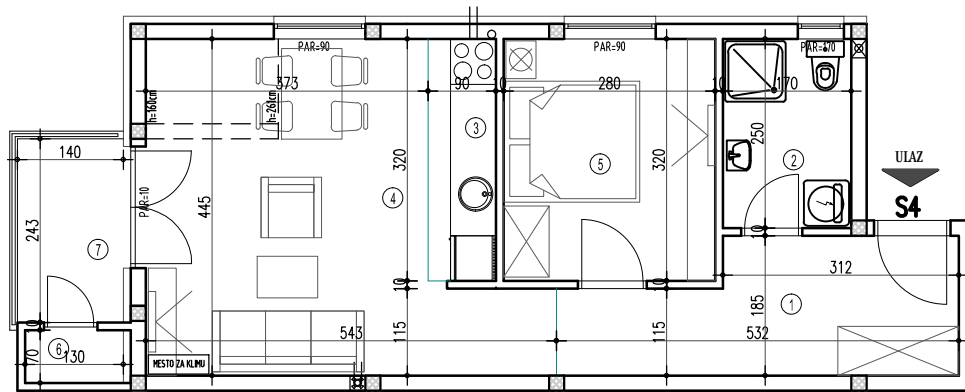

SITUACIJA

STAN 4 - jednoiposoban

POTKROVLJE

S4 - jednoiposoban

BR.	NAZIV PROSTORIJE	VRSTA PODA	POVRŠINA PODA	KOEF.	KORISNA POVRŠINA
1	Ulaz	parket	8.30 m ²	1.00	8.30 m ²
2	Kupatilo	ker. pločice	4.25 m ²	1.00	4.25 m ²
3	Kuhinja	ker. pločice	2.88 m ²	1.00	2.88 m ²
4	Dnevna soba	parket	18.80 m ²	1.00	18.80 m ²
5	Soba	parket	8.96 m ²	1.00	8.96 m ²
6	Ostava	ker. pločice	0.91 m ²	1.00	0.91 m ²
7	Terasa	ker. pločice	3.57 m ²	1.00	3.57 m ²
UKUPNO:					47.67 m²
komercijalna površina				k-0,97:	46.24 m²