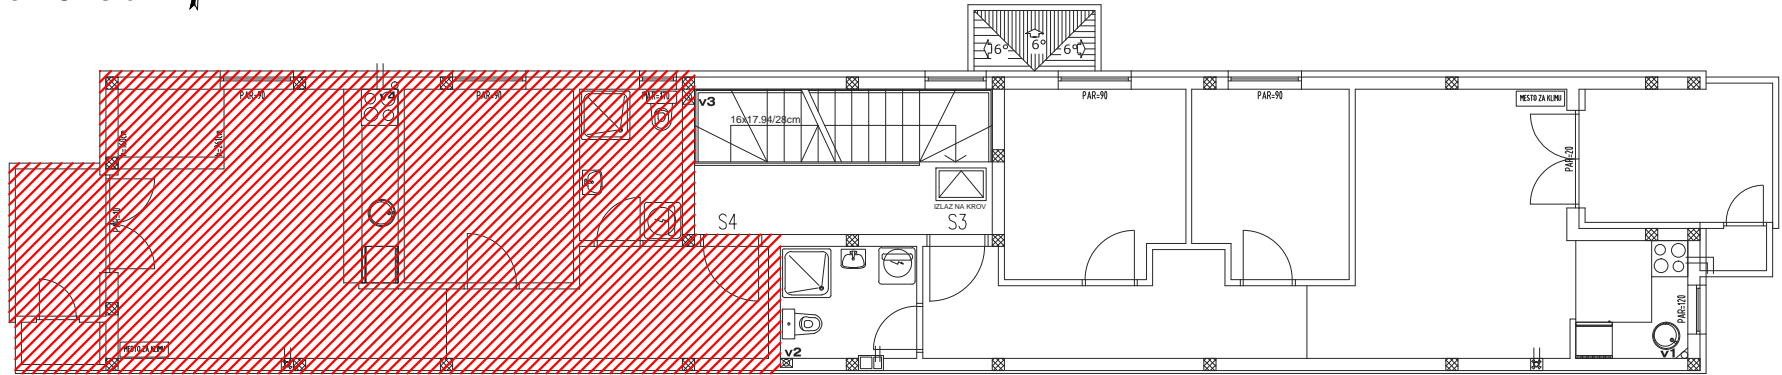

SITUACIJA

STAN 4 - jednoiposoban

POTKROVLJE

S4 - jednoiposoban

BR.	NAZIV PROSTORIJE	VRSTA PODA	POVRŠINA PODA	KOEF.	KORISNA POVRŠINA
1	Ulaz	parket	8.30 m ²	1.00	8.30 m ²
2	Kupatilo	ker. pločice	4.25 m ²	1.00	4.25 m ²
3	Kuhinja	ker. pločice	2.88 m ²	1.00	2.88 m ²
4	Dnevna soba	parket	18.80 m ²	1.00	18.80 m ²
5	Soba	parket	8.96 m ²	1.00	8.96 m ²
6	Ostava	ker. pločice	0.91 m ²	1.00	0.91 m ²
7	Terasa	ker. pločice	3.57 m ²	1.00	3.57 m ²
UKUPNO:					47.67 m²
komercijalna površina				k-0,97:	46.24 m²