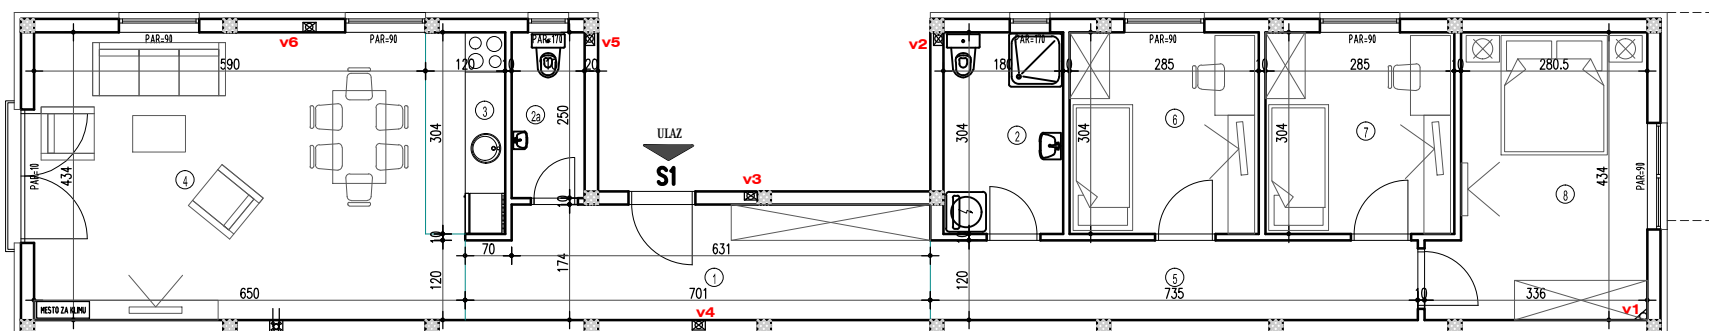

STAN 1 - troiposoban

PRIZEMLJE

S1 - troiposoban					
BR.	NAZIV PROSTORIJE	VRSTA PODA	POVRŠINA PODA	KOEF.	KORISNA POVRŠINA
1	Ulaz	parket	11.81 m ²	1.00	11.81 m ²
2	Kupatilo	ker. pločice	5.47 m ²	1.00	5.47 m ²
2a	WC	ker. pločice	2.75 m ²	1.00	2.75 m ²
3	Kuhinja	ker. pločice	3.64 m ²	1.00	3.64 m ²
4	Dnevna soba	parket	26.66 m ²	1.00	26.66 m ²
5	Degažman	parket	8.82 m ²	1.00	8.82 m ²
6	Soba	parket	8.66 m ²	1.00	8.66 m ²
7	Soba	parket	8.66 m ²	1.00	8.66 m ²
8	Soba	parket	12.82 m ²	1.00	12.82 m ²
				UKUPNO:	89.29 m ²
				komercijalna površina	k-0,97: 86.61 m²