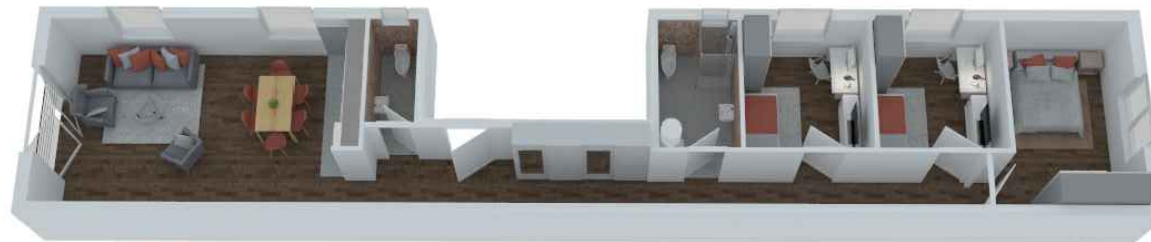

STAN 1 - troiposoban

PRIZEMLJE

S1 - troiposoban					
BR.	NAZIV PROSTORIJE	VRSTA PODA	POVRŠINA PODA	KOEF.	KORISNA POVRŠINA
1	Ulaz	parket	11.81 m ²	1.00	11.81 m ²
2	Kupatilo	ker. pločice	5.47 m ²	1.00	5.47 m ²
2a	WC	ker. pločice	2.75 m ²	1.00	2.75 m ²
3	Kuhinja	ker. pločice	3.64 m ²	1.00	3.64 m ²
4	Dnevna soba	parket	26.66 m ²	1.00	26.66 m ²
5	Degažman	parket	8.82 m ²	1.00	8.82 m ²
6	Soba	parket	8.66 m ²	1.00	8.66 m ²
7	Soba	parket	8.66 m ²	1.00	8.66 m ²
8	Soba	parket	12.82 m ²	1.00	12.82 m ²
				UKUPNO:	89.29 m ²
				komercijalna površina	k-0,97: 86.61 m²